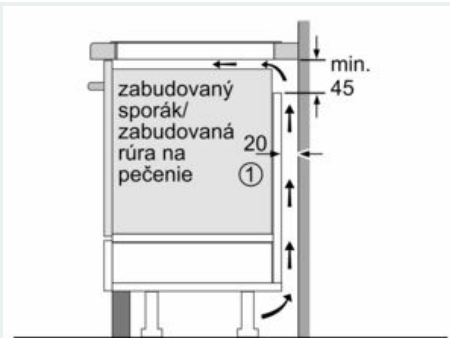

iQ300, Indukčná varná doska, 60 cm, čierna EH601FFB1E

Rozmerové výkresy

①
Je potrebné počítať
s vetracou štrbinou

rozmery v mm