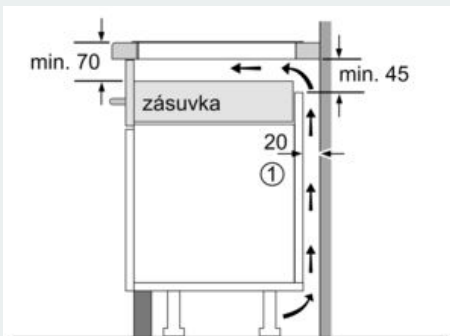

#### Inštalácia

- rozmery spotrebiča (V x Š x H): 56 x 572 x 512 mm
- rozmery pre vstavenie (V x Š x H): 56 mm x 576 mm x 16 mm
- min. hrúbka pracovnej dosky: 16 mm
- príkon: 7.4 kW
- powerManagement: v prípade potreby obmedzí maximálny výkon (závisí na poistkovej ochrane elektrickej inštalácie).
- pripojovací kábel: 1.1 m, pripojovací kábel súčasťou balenia
- Na inštaláciu do kamenných, granitových alebo syntetických pracovných dosiek. Ostatné materiály pracovných dosiek vyžadujú kontrolu vhodnosti u výrobcu pracovnej dosky.

### Rozmerové výkresy

①  
Je potrebné počítať  
s vetracou štrbinou

rozmery v mm

Rozmery v mm

①  
Je potrebné počítať  
s vetracou štrbinou.

Rozmery v mm

rozmery v mm

①  
Je potrebné počítať  
s vetracou štrbinou

rozmery v mm