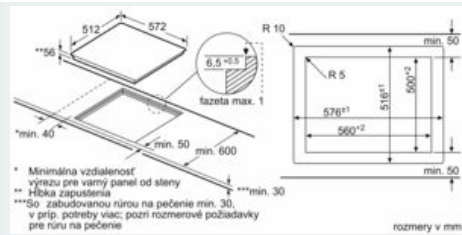

#### Inštalácia

- rozmery spotrebiča (V x Š x H): 56 x 572 x 512 mm
- rozmery pre vstavenie (V x Š x H): 56 mm x 576 mm x 16 mm
- min. hrúbka pracovnej dosky: 16 mm
- príkon: 7.4 kW
- powerManagement: v prípade potreby obmedzí maximálny výkon (závisí na poistkovej ochrane elektrickej inštalácie).
- pripojovací kábel: 1.1 m, pripojovací kábel súčasťou balenia
- Na inštaláciu do kamenných, granitových alebo syntetických pracovných dosiek. Ostatné materiály pracovných dosiek vyžadujú kontrolu vhodnosti u výrobcu pracovnej dosky.

### Rozmerové výkresy

①  
Je potrebné počítať  
s vetracou štrbinou

rozmery v mm

Rozmery v mm

①  
Je potrebné počítať  
s vetracou štrbinou.

Rozmery v mm

rozmery v mm

①  
Je potrebné počítať  
s vetracou štrbinou

rozmery v mm