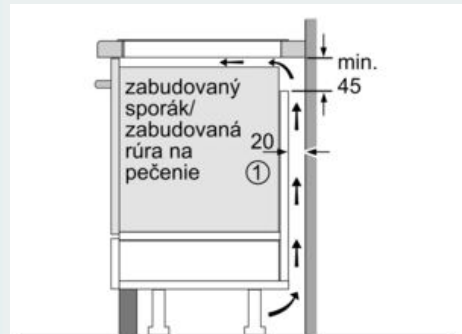

#### Inštalácia

- rozmery spotrebiča (V x Š x H): 56 x 572 x 512 mm
- rozmery pre vstavenie (V x Š x H): 56 mm x 576 mm x 16 mm
- min. hrúbka pracovnej dosky: 16 mm
- príkon: 7.4 kW
- powerManagement: v prípade potreby obmedzí maximálny výkon (závisí na poistkovej ochrane elektrickej inštalácie).
- pripojovací kábel: 1.1 m, pripojovací kábel súčasťou balenia
- Na inštaláciu do kamenných, granitových alebo syntetických pracovných dosiek. Ostatné materiály pracovných dosiek vyžadujú kontrolu vhodnosti u výrobcu pracovnej dosky.

## iQ300, Indukčná varná doska, 60 cm, čierna EH601FFB1E

### Rozmerové výkresy

①  
Je potrebné počítať  
s vetracou štrbinou

rozmery v mm

Rozmery v mm

①  
Je potrebné počítať  
s vetracou štrbinou.

Rozmery v mm

rozmery v mm

①  
Je potrebné počítať  
s vetracou štrbinou

rozmery v mm