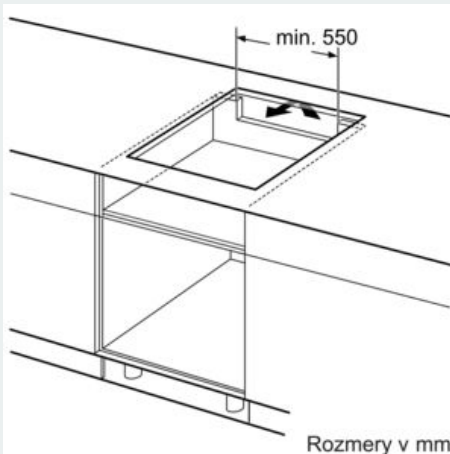

#### Technické údaje

označenie produktového radu : Varná doska s ovládaním  
konštrukcia : Vstavaný spotrebič  
zdroj el. energie : elektrický  
počet varných zón, ktoré možno použiť súčasne : 4  
šírka : 572 mm  
rozmery spotrebiča : 56 x 572 x 512 mm  
rozmery zabaleného spotrebiča : 126 x 753 x 603 mm  
Hmotnosť netto : 14,3 kg  
hmotnosť brutto : 15,4 kg  
ukazovateľ zvyšného tepla : Separátne  
umiestnenie ovládacieho panelu : vpredu  
základný materiál povrchu : sklokeramika  
materiál povrchu : čierna  
aprobačné certifikáty : AENOR, CE  
Dĺžka prívodného kábla : 110 cm  
EAN : 4242003716052  
príkion : 7400 W  
napätie : 220-240 V  
frekvencia : 50; 60 Hz

#### Inštalácia

- rozmery spotrebiča (V x Š x H): 56 x 572 x 512 mm
- rozmery pre vstavenie (V x Š x H): 56 mm x 576 mm x 16 mm
- min. hrúbka pracovnej dosky: 16 mm
- príkon: 7.4 kW
- powerManagement: v prípade potreby obmedzí maximálny výkon (závisí na poistkovej ochrane elektrickej inštalácie).
- pripojovací kábel: 1.1 m, pripojovací kábel súčasťou balenia
- Na inštaláciu do kamenných, granitových alebo syntetických pracovných dosiek. Ostatné materiály pracovných dosiek vyžadujú kontrolu vhodnosti u výrobcu pracovnej dosky.

### Rozmerové výkresy

①  
Je potrebné počítať  
s vetracou štrbinou

rozmery v mm

Rozmery v mm

①  
Je potrebné počítať  
s vetracou štrbinou.

Rozmery v mm

rozmery v mm

①  
Je potrebné počítať  
s vetracou štrbinou

rozmery v mm