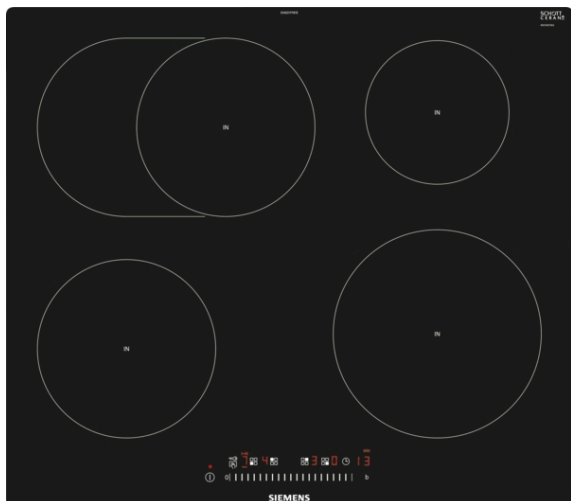

## iQ300, Indukčná varná doska, 60 cm, čierna EH601FFB1E

#### Technické údaje

označenie produktového radu : Varná doska s ovládaním  
konštrukcia : Vstavaný spotrebič  
zdroj el. energie : elektrický  
počet varných zón, ktoré možno použiť súčasne : 4  
šírka : 572 mm  
rozmery spotrebiča : 56 x 572 x 512 mm  
rozmery zabaleného spotrebiča : 126 x 753 x 603 mm  
Hmotnosť netto : 14,3 kg  
hmotnosť brutto : 15,4 kg  
ukazovateľ zvyšného tepla : Separátne  
umiestnenie ovládacieho panelu : vpredu  
základný materiál povrchu : sklokeramika  
materiál povrchu : čierna  
aprobačné certifikáty : AENOR, CE  
Dĺžka prívodného kábla : 110 cm  
EAN : 4242003716052  
príkion : 7400 W  
napätie : 220-240 V  
frekvencia : 50; 60 Hz